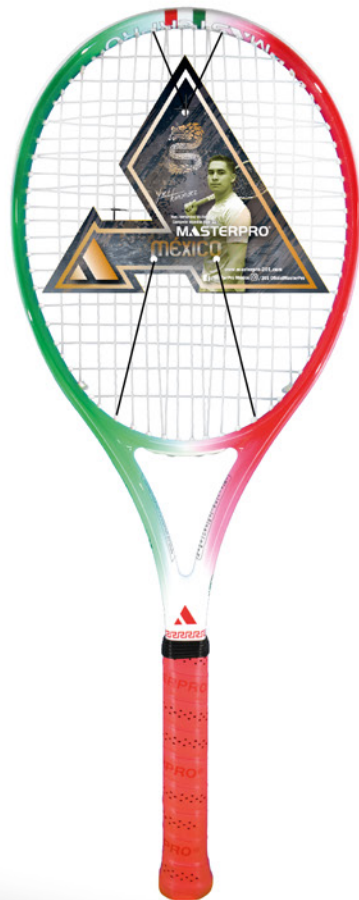

PRECAUCIÓN:

¡Bajo su propio riesgo + 63 lbs!

**AGRESIVIDAD
AL MOMENTO
DEL JUEGO**

RAQUETAS FRONENIS

RAQUETA FAST SHOT

MODELO: 594

- Dimensión de aro: 98.00 in²
- Peso sin encordar: 240 +/- 5g
- Balance: 385 +/- 7.5 mm
- Longitud: 695 mm
- Composición:
Grafito de alto módulo reforzado
- Tensión de cuerdas:
58-63 lbs (26-28 kg)*

PRECAUCIÓN:

¡Bajo su propio riesgo + 63 lbs!

**DALE
VELOCIDAD
A TU JUEGO**

**PODER
TOTAL
EN EL JUEGO**

RAQUETA VIVA MÉXICO

MODELO: 594 MEX

- Dimensión de aro: 98.00 in²
- Peso sin encordar: 240 +/- 5 g
- Balance: 365 +/- 5 mm
- Longitud: 695 mm
- Composición:
Grafito de alto módulo reforzado
- Tensión de cuerdas:
58-63 lbs (26-28 kg)*

PRECAUCIÓN:

¡Bajo su propio riesgo + 63 lbs!

RAQUETAS FRONENIS

RAQUETA BLACKSTONE

MODELO: 603

- Dimensión de aro: 102.00 in²
- Peso sin encordar: 245 +/- 5 g
- Balance: 385 +/- 7.5 mm
- Longitud: 695 mm
- Composición:
Grafito de alto módulo reforzado
- Tensión de cuerdas:
58-63 lbs (26-28 kg)*

PRECAUCIÓN:

¡Bajo su propio riesgo + 63 lbs!

**DALE
ELEGANCIA
A TU JUEGO**

Classic 7.0

RAQUETA CLASSIC 7.0

MODELO: 557

- Dimensión de aro: 107.00 in²
- Peso sin encordar: 240 +/- 5g
- Balance: 372 +/- 7.5 mm
- Longitud: 705 mm
- Composición:
Grafito de alto módulo reforzado
- Tensión de cuerdas:
58-63 lbs (26-28 kg)*